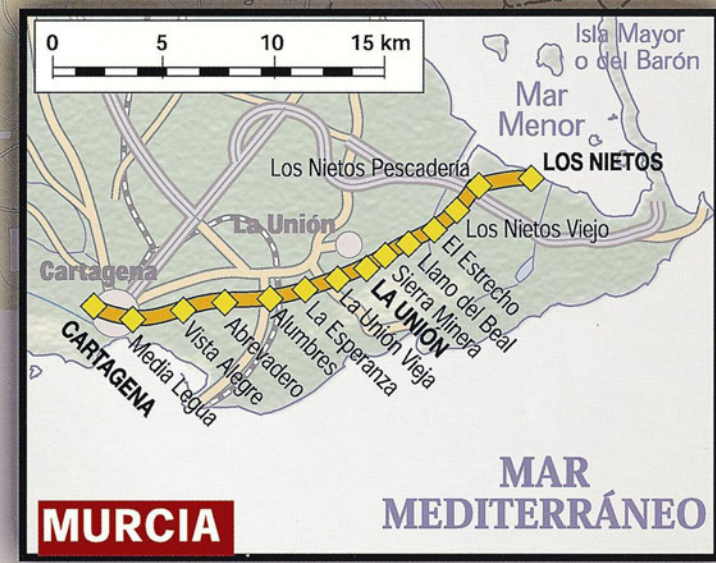

# M A R C A N T Á B R I C O

**SÍMBOLOS**

- ◆ CUDILLERO Estación/Apeadero
- ◆ OVIEDO Correspondencia
- ◆ LA ROBLA Estación mercancías
- Ramal mercancías
- Línea general

mapas generales a escala 1:675.000  
ampliaciones a escala 1:425.000