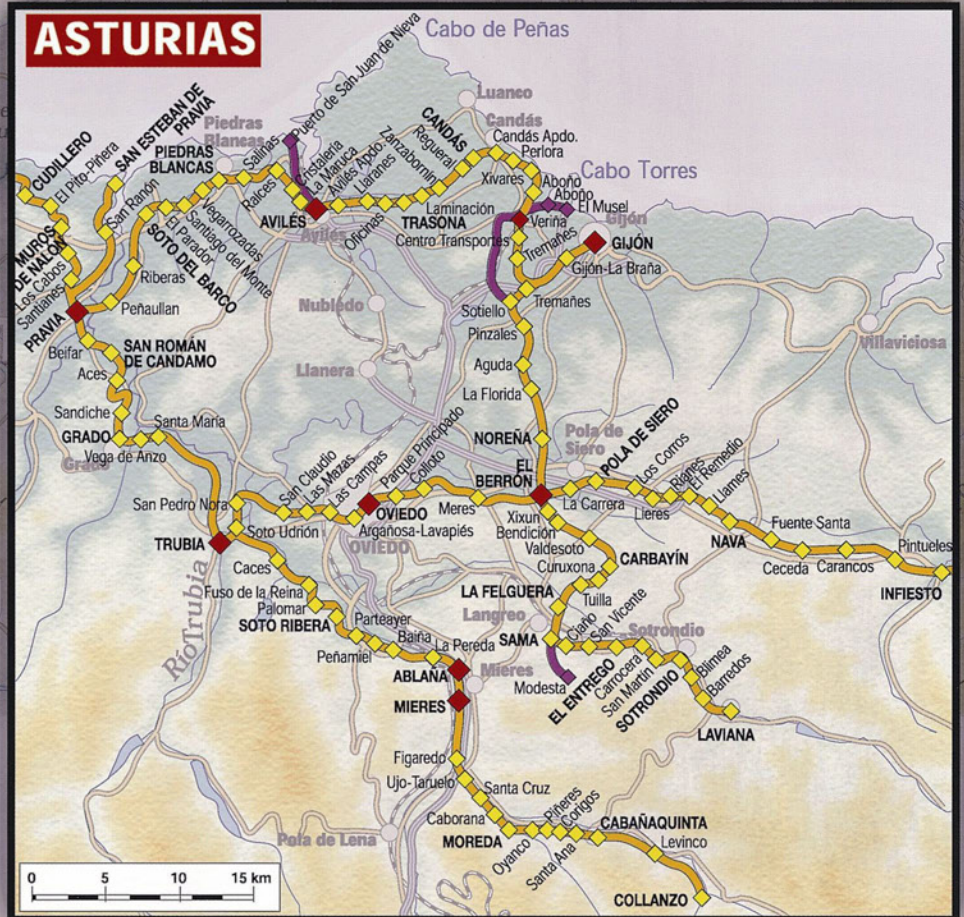

# M A R C A N T Á B R I C O

**SÍMBOLOS**

- ◆ CUDILLERO Estación/Apeadero
- ◆ OVIEDO Correspondencia
- ◆ LA ROBLA Estación mercancías
- Ramal mercancías
- Línea general

mapas generales a escala 1:675.000  
ampliaciones a escala 1:425.000