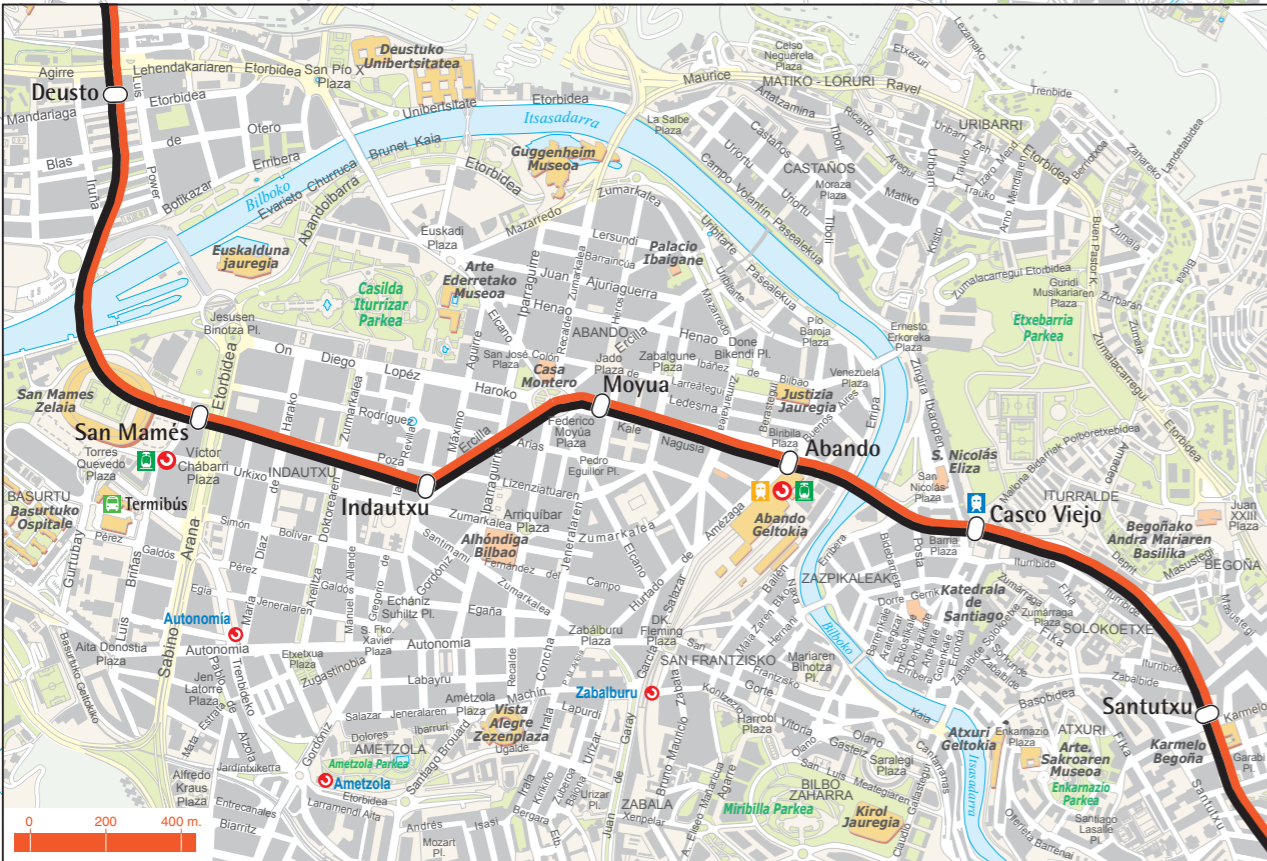

Cartografía: **caramap** caramap@caramap.com