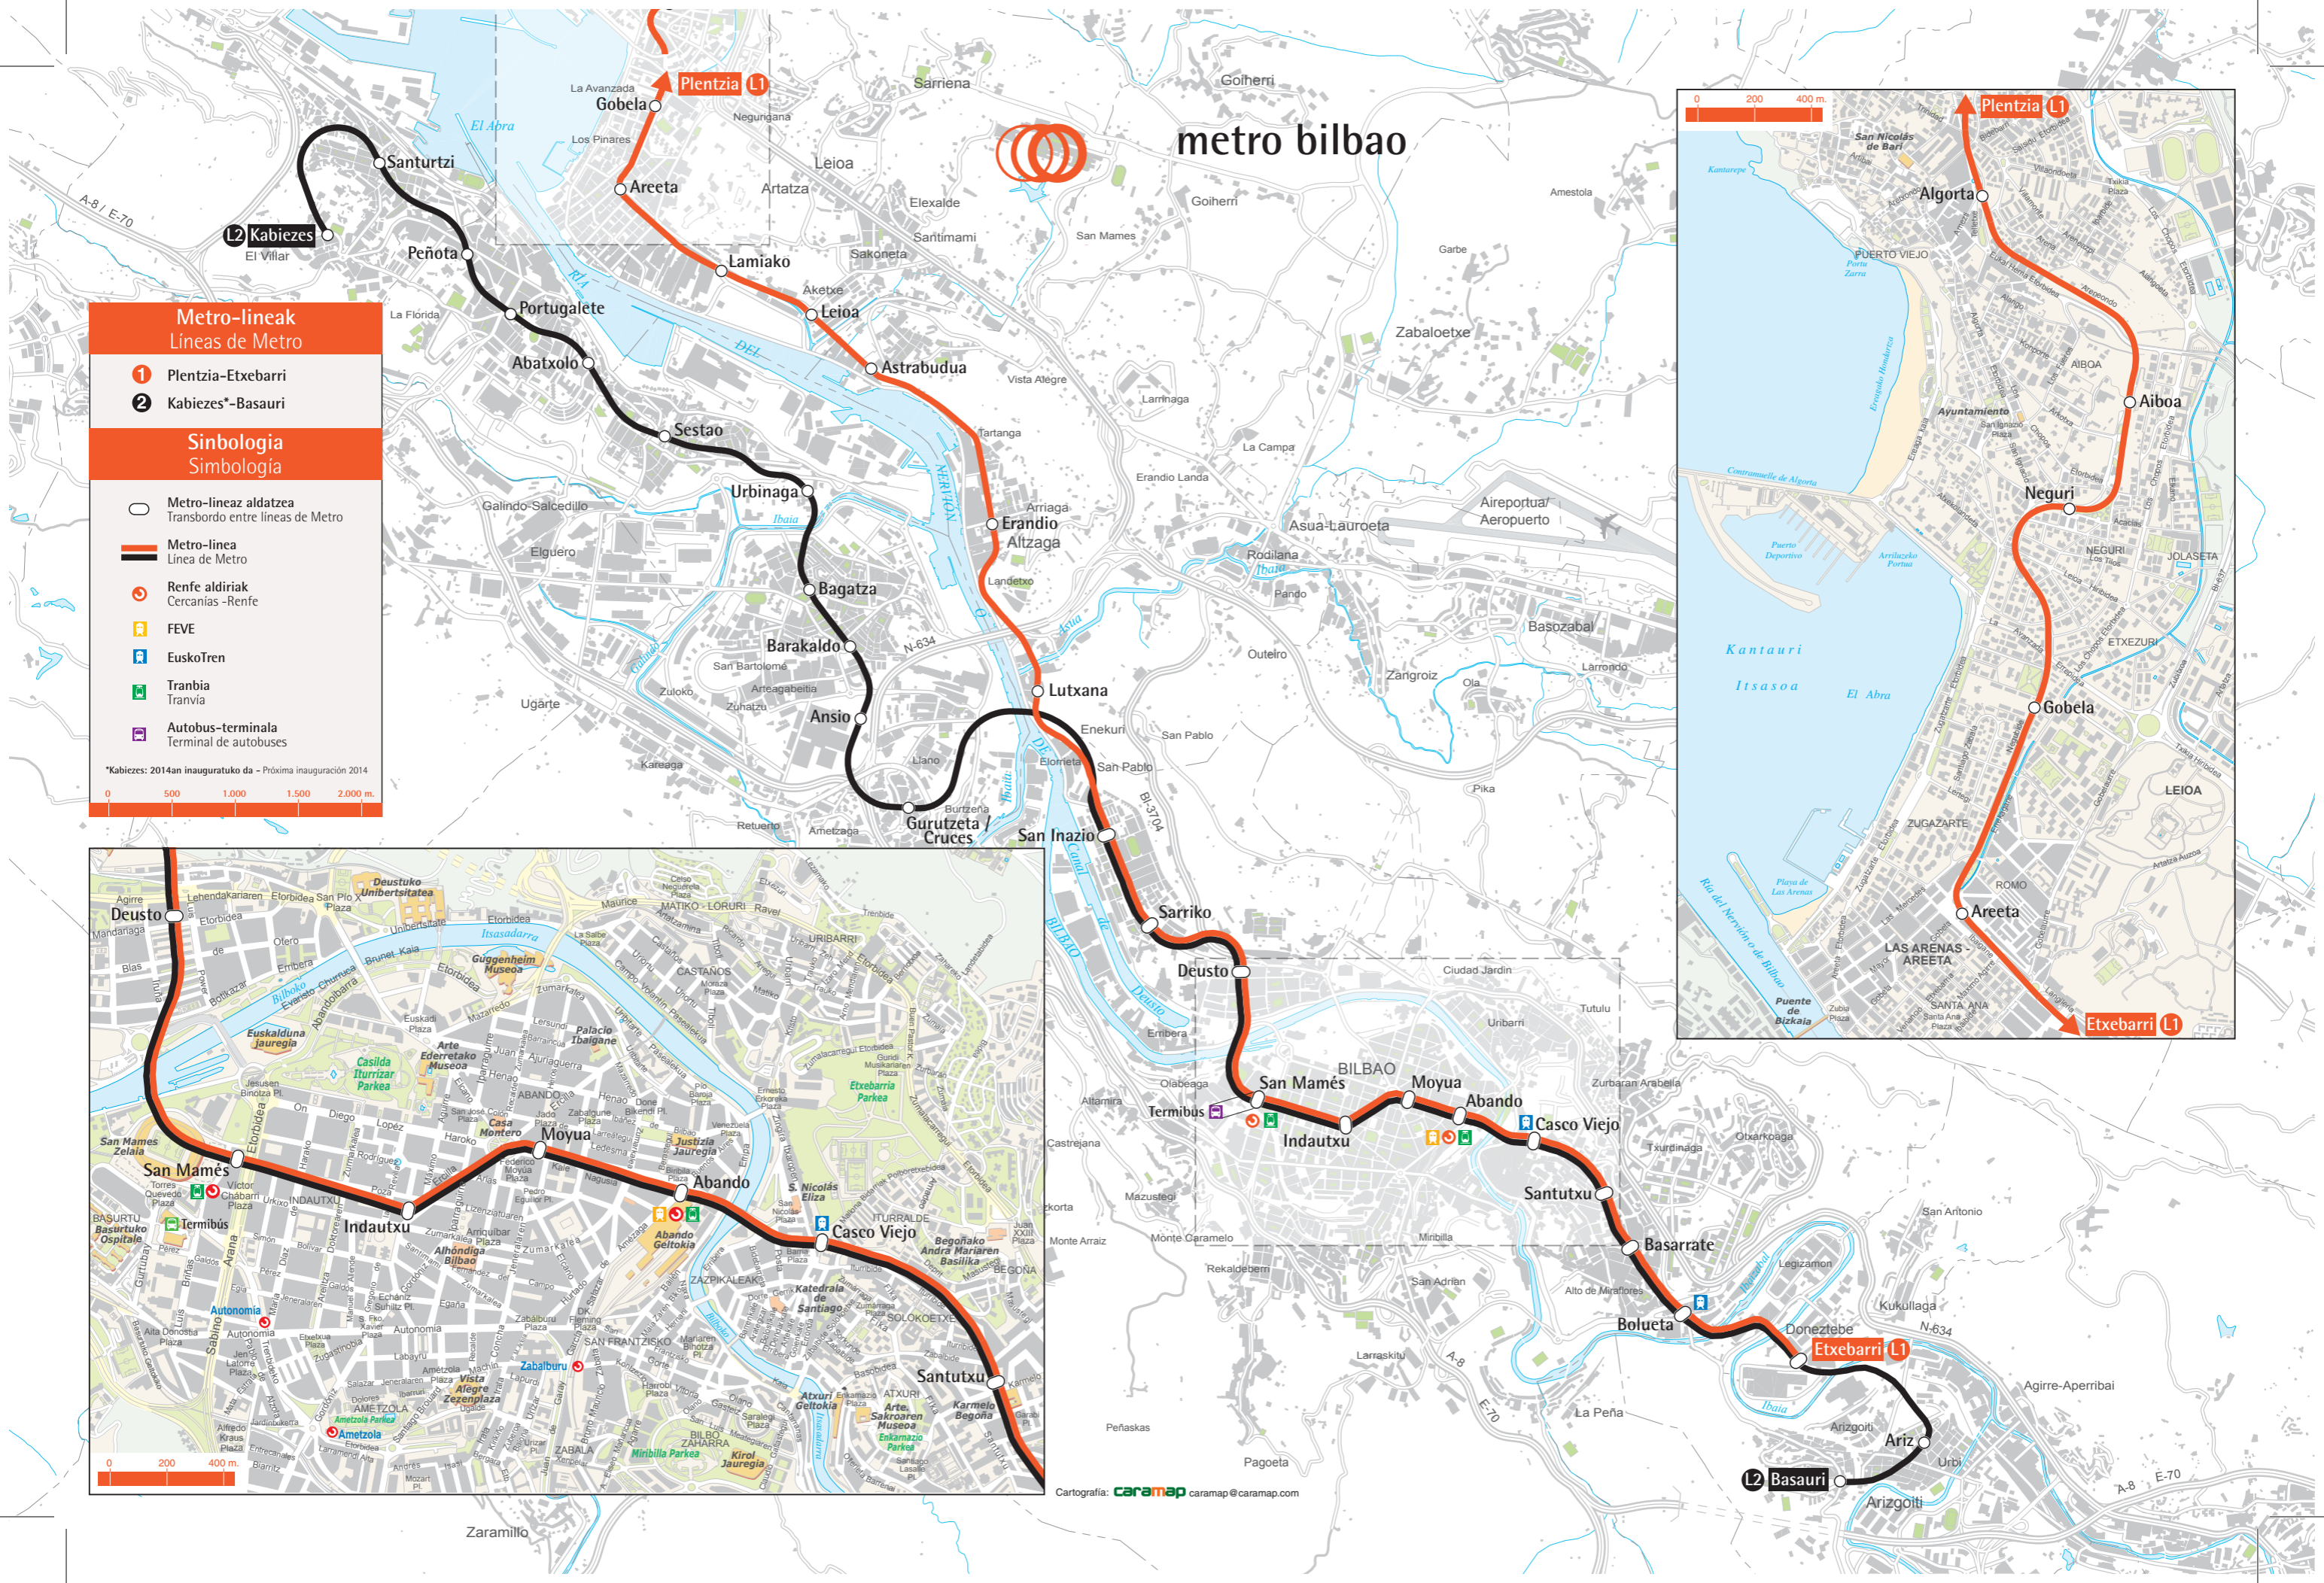

Metro-lineak
Lineas de Metro

1 Plentzia-Etxebarri
2 Kabezes*-Basauri

Sinbologia
Simbología

- Metro-lineaz aldatzea
  Transbordo entre líneas de Metro
- Metro-linea
  Línea de Metro
- Renfe aldiriak
  Cercanías - Renfe
- FEVE
- EuskoTren
- Tranbia
  Tranvía
- Autobus-terminala
  Terminal de autobuses

*Kabezes: 2014an inauguratuta da - Próxima inauguración 2014

0 500 1.000 1.500 2.000 m.